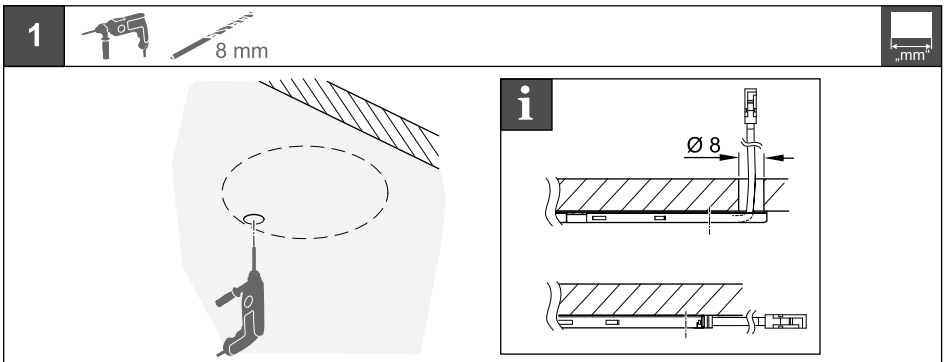

HDE 04/2017