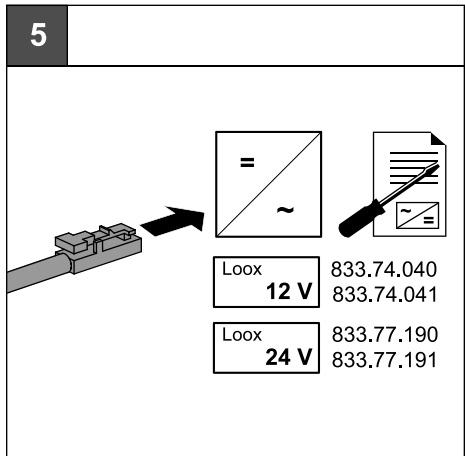

HDE 04/2017