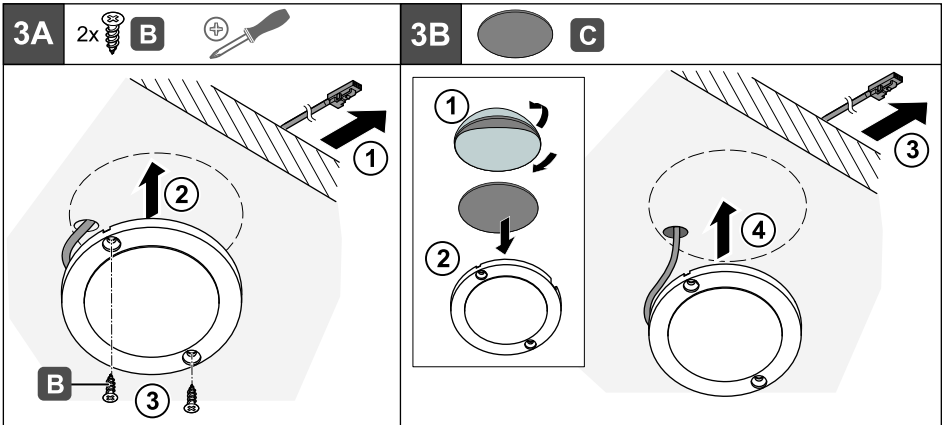

732.26.223