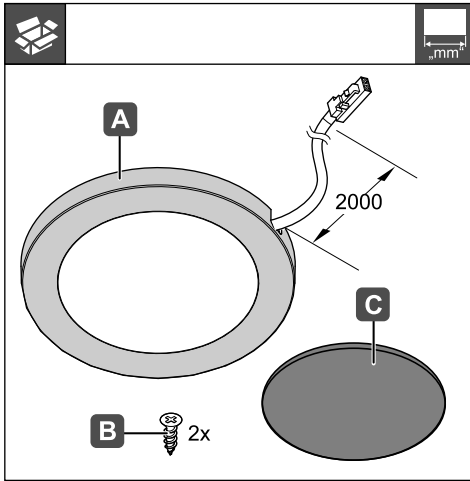

LED 2050
LED 3035

833.74.040
833.74.041

833.77.190
833.77.191

12V System	24 V System	K	W	T_A	mm	mm	
833.74.040	3000 K	2.5 W	-20 °C – +45 °C -4 °F – +113 °F	Ø 65 x 6	≥ Ø 75 x 16	Loox 12 V	
833.74.041	4000 K					Loox 24 V	
833.77.190	3000 K						
833.77.191	4000 K						

732.26.223